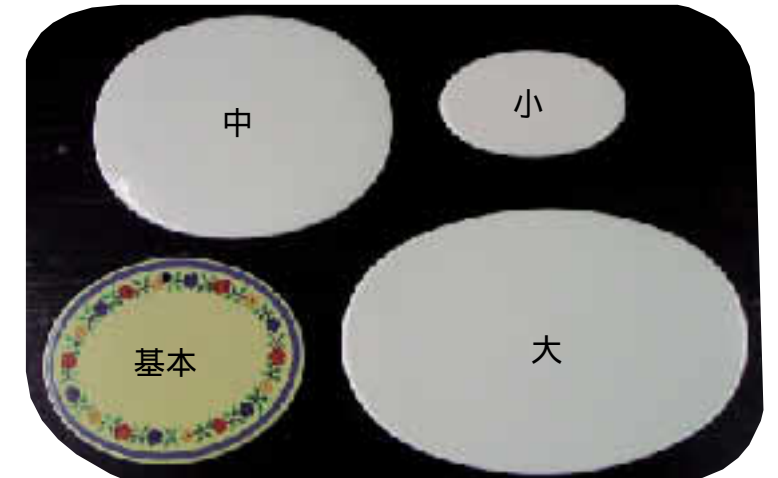

# \*\*\* オーバル表札プレート \*\*\*

基本価格 9,800円 (17.5x 14c m、厚さ8mm、中央上に6mm穴)  
 10文字まで料金内、追加1文字につき100円  
 デザイン #110 #85 (他の柄はハンドペイントにより可 12,000円)  
 字体 フリーハンドによるカリグラフィー文字(ローマ字が基本です)  
 文字の大きさ 文字の大きさは文字数、レイアウトによって変わります。  
 文字レイアウトは頭文字が大文字、後は小文字が基本です。  
 大文字のみなど、特殊なレイアウトの場合は注文書に明記してください。  
 文字の色 文字の色はブルー(#159)とグリーン(#161)が基本です。  
 カタログの色番号をご覧ください。  
 RONフレーム 4,000円 (25x 21c m)

## オーバルサイズバリエーション

13.2x 8c m 8,000円(小)  
 21x 16.3c m 15,000円(中)  
 28x 18.3c m 18,000円(大)

基本サイズ以外はブルーの縁線のみ製作できます。  
 絵柄は全て手描きです。タイル表札の品番からお選びください。  
 小と中は少しベージュがかったいます。大はホワイトです。

既製の表札フレームに合わせてタイル表札を製作します