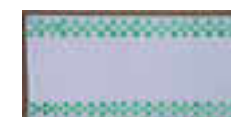

NAME - 3check