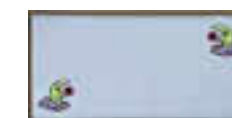

セネファ&10センチ1枚
 絵柄#5 4,300円
 漢字でも同一料金です

#5以外の絵柄の場合は5,000円

フォトセピアとの組み合わせ

約12,000円

写真加工と手書き表札の組み合わせ

手描きの表札と組み合わせることも出来ます。

シンプルタイプ

色塗りタイプ

スペインタイル 約15x 20センチ 20,000円

特注加工も承ります
 約3,000円アップ

デザインの組み合わせ

アイアンフレーム 3,000円

基本デザイン

NAME - m - 5

NAME - 2check

NAME - 月