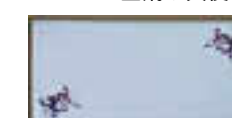

NAME - 弓矢の天使

*** 板金フレーム表札 ***

シンプルタイプ

色塗りタイプ

イタリアタイル
 約20x 25センチ 30,000円

*** 横長タイル表札 ***

1枚ものタイルの表札も出来ます
 タイルサイズ(約83x 165mm)

手描きチェック 6,000円